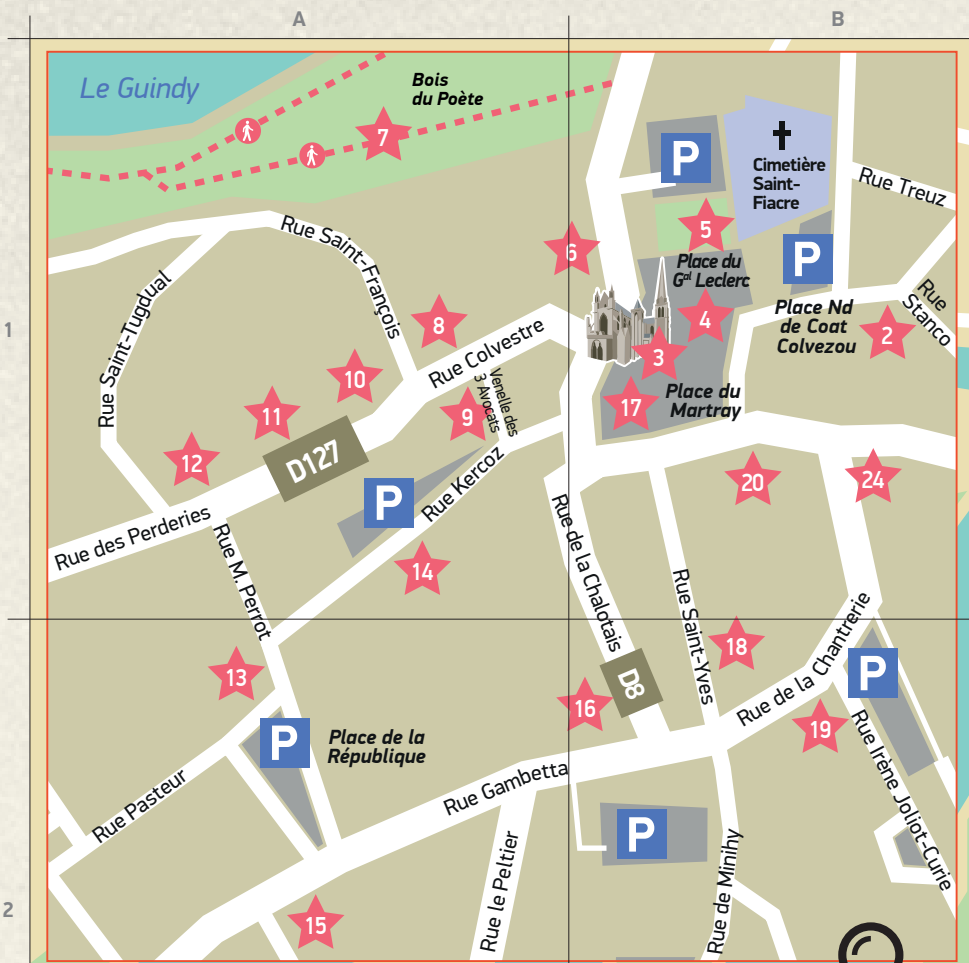

8 Mai (Impasse du).....	E3	Kerfant (Impasse).....	C3
8 Mai (Rue du).....	E4	Kerfolic (Rue).....	A5
19 Mars 1962 (Rue du).....	E3	Kernabat (Impasse).....	D4
Ajoncs d'Or (Rue des).....	A4	Kernabat (Résidence de).....	E3, E4
Anatole le Braz (Boulevard).....	D1, D2	Kestellic (Impasse de la).....	D4
Barrière (Impasse de la).....	B4	Laennec (Rue).....	C3, C4
Bilo (Rue du).....	A4	Lamennais (Rue).....	D1
Bleuets (Rue des).....	D4	Le Gac Charles (Rue).....	D1
Buttes (Rue des).....	D3	Le Peltier (Rue).....	C3
Chalotais (Rue de la).....	D3	Le Port.....	F3
Chanterrie (Rue de la).....	D3	Leandy (Clos du).....	D3
Charles le Goffic (Impasse).....	B4	Leandy (Rue du).....	D4
Chateaubriand (Impasse).....	E3	Lieutenant Kerpoisson (Rue du).....	D3
Chateaubriand (Rue).....	E3	Manoir Saint-André (Rue).....	E2, E3
Clos du Léandy.....	D3	Marcellin Berthelot (Rue).....	E2, E3, F3
Colvestre (Rue).....	C2	Marie Perrot (Rue).....	C3
Corderie (Chemin de la).....	A4	Martray (Place du).....	D2
Corderie (Rue de la).....	B5	Minihy (Rue de).....	D3, D4
Crublen (Rue de).....	B4	ND de Coat Colvezou (Place).....	D2
Duc Jean V (Avenue du).....	B4	Pasteur (Rue).....	C3
Épées (Impasse des).....	B4	Pen Ar Guezec (Rue de).....	A5
Ernest Renan (Rue).....	D2, E2	Perderies (Clos des).....	B3
États de Bretagne (Avenue des).....	C4	Perderies (Rue des).....	C2, C3
Fontaine Houdot (Chemin de la).....	D4	Phare de la Corne (Rue du).....	B4
Fontaine Houdot (Lotissement de la).....	E4	Port (Rue du).....	D1, E2
Gambetta (Rue).....	C3, D3	Poul Raoul (Rue).....	C3
Garden An Anikou (Rue).....	B2	Quelen (Impasse).....	E2
Garden An Escop (Rue).....	D4	Renauds (Rue des).....	B4
General de Gaulle (Place du).....	E2	Republique (Place de la).....	C3
General Leclerc (Place du).....	D2	Republique (Rue de la).....	C3
Genêts (Rue des).....	A4	Roch Hir (Rue).....	A5, B5
Gollot (Rue du).....	D1	Saint-François (Impasse).....	B2, C2
Guindy (Rue du).....	A4, B3	Saint-François (Rue).....	C2
Heaux (Rue des).....	B4	Saint-Michel (Allée).....	C4, C5
Ile Loaven (Rue de l').....	B4	Saint-Tugdual (Rue).....	C2
Ile d'Er (Rue de l').....	B4	Saint-Yves (Chemin de).....	D5
Iles (Rue des).....	B4	Saint-Yves (Rue).....	D2, D3
Irène Joliot Curie (Rue).....	D3	Stanco (Rue).....	D2
Jarl Priel (Rue).....	B4	Theodore Botrel (Impasse).....	D4
Jaudy (Allée du).....	E4	Treuz (Rue).....	D2
Jean Guehenno (Boulevard).....	D4, E4	Venelle Lapie (Impasse).....	B3
Jean Jaures (Rue).....	C3	Venelle des 3 Avocats (Rue).....	D2
Ker Alice (Impasse de).....	C5	Verdun (Rue de).....	B3
Kercoz (Rue).....	C2		

50m

© COQUELLO - CREATION GRAPHIQUE